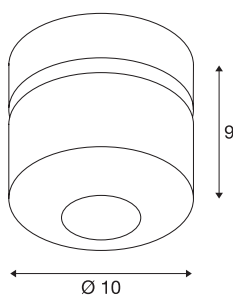

## TOTHEE

Wand- und Deckenleuchte, LED, 3000K, weiß/schwarz, 25°

Die dimmbare Leuchten Serie TOTHEE ist in den Farben weiß und schwarz erhältlich. Sie verfügt über einen Spot in kompakter Bauform, die sich über ein Gelenk individuell ausrichten lassen. Der Schwenk- und Drehbereich ermöglichen, dass der Raum optimal ausgeleuchtet werden kann. Die integrierten Premium-LEDs sorgen für eine hohe Energieeffizienz. Die Leuchten erlauben einen direkten Anschluss an eine 230V Netzspannung und kann gedimmt werden.

## TECHNISCHE DATEN

Art. Nr.	1000425
Anzahl unterschiedliche Lichtauslässe	1
Dreh- oder Schwenkbar	rotary bar and tilttable
IP Code	IP 20
Montage	Aufbau
Montagedetails	Decke,Wand
Dimmbar	Ja
Technologie der Dimmung	Phasenabschnitt
Primäre Nennspannung	220-240V ~50/60Hz
Sekundär Strom / Spannung	350 mA
Schutzklasse	I
Wattage	17 W
Temperatur am Glas (Lichtaustritt)	80 °C
Lumen	1250 lm
Lichtfarbtemperatur	3000 Kelvin
Abstrahlwinkel	25 °
Farbe	weiß
CRI	80
LXXBXX Daten	L70B50
Lebensdauer	30000 h
Lichtstärkeverteilung	rotationssymmetrisch
Lichtaustritt	direkt

<b>Tiefe</b>	9 cm
<b>Durchmesser</b>	10 cm
<b>Nettogewicht</b>	0.651 kg
<b>Bruttogewicht</b>	0.707 kg