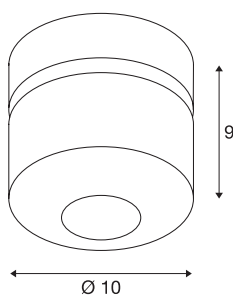

TOTHEE

Wand- und Deckenleuchte, LED, 3000K, weiß/schwarz, 25°

Die dimmbare Leuchten Serie TOTHEE ist in den Farben weiß und schwarz erhältlich. Sie verfügt über einen Spot in kompakter Bauform, die sich über ein Gelenk individuell ausrichten lassen. Der Schwenk- und Drehbereich ermöglichen, dass der Raum optimal ausgeleuchtet werden kann. Die integrierten Premium-LEDs sorgen für eine hohe Energieeffizienz. Die Leuchten erlauben einen direkten Anschluss an eine 230V Netzspannung und kann gedimmt werden.

TECHNISCHE DATEN

Art. Nr.	1000425
Anzahl unterschiedliche Lichtauslässe	1
Dreh- oder Schwenkbar	rotary bar and tilttable
IP Code	IP 20
Montage	Aufbau
Montagedetails	Decke,Wand
Dimmbar	Ja
Technologie der Dimmung	Phasenabschnitt
Primäre Nennspannung	220-240V ~50/60Hz
Sekundär Strom / Spannung	350 mA
Schutzklasse	I
Wattage	17 W
Temperatur am Glas (Lichtaustritt)	80 °C
Lumen	1250 lm
Lichtfarbtemperatur	3000 Kelvin
Abstrahlwinkel	25 °
Farbe	weiß
CRI	80
LXXBXX Daten	L70B50
Lebensdauer	30000 h
Lichtstärkeverteilung	rotationssymmetrisch
Lichtaustritt	direkt

Tiefe	9 cm
Durchmesser	10 cm
Nettogewicht	0.651 kg
Bruttogewicht	0.707 kg