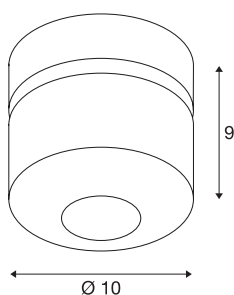

Appique et plafonnier TOTHEE

LED, 3000K, blanc/noir, 25°

La série de luminaires dimmables TOTHEE est disponible en blanc et noir. Elle comprend un spot de forme compacte, orientable individuellement par le biais d'une articulation. La plage de rotation et d'inclinaison permet d'illuminer la pièce de manière optimale. Les LED Premium intégrées offrent un haut rendement énergétique. Les lampes peuvent être branchées directement sur le réseau 230 V et sont dimmables.

INFORMATIONS TECHNIQUES

N° art.	1000425
Nombre de sorties lumineuses différentes	1
Pivotant ou inclinable	Rotatif et pivotant
Code IP	IP 20
Montage	Apparent
Infos de montage	Plafond, Mur
Dimmable	Oui
Technologie du dimmage	Variateur en phase descendante
Tension nominale primaire	220-240V ~50/60Hz
Courant / tension secondaire	350 mA
Indice de protection	I
Wattage	17 W
Température au niveau du verre (sortie de lumière)	80 °C
Lumen	1250 lm
Température de couleur	3000 Kelvin
Angle faisceau	25 °
Coloris	blanc
CRI	80
Caractéristiques LXXBXX	L70B50
Durée de vie	30000 h
Répartition de l'intensité lumineuse	rotosymétrique
Faisceau lumineux	direct

Profondeur	9 cm
Diamètre	10 cm
Poids net	0.651 kg
Poids brut	0.707 kg