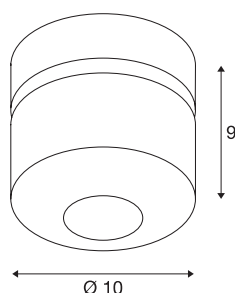

## TOTHEE

applique et plafonnier intérieur, angle 25° blanc/noir, LED, 17W, 3000K, variable Triac

La gamme de luminaires variables TOTHEE est disponible dans les coloris blanc et noir. Elle dispose d'un spot de forme compacte qui peut s'orienter de manière personnalisée via une articulation. Les plages orientables et inclinables permettent l'éclairage optimal de la pièce. Les LED Premium intégrées assurent une efficacité énergétique élevée. Les luminaires permettent un raccordement direct à une tension secteur 230V et leur intensité est variable.

## INFORMATIONS TECHNIQUES

Réf.	1000425
Nombre de sorties lumineuses différentes	1
Orientable ou inclinable	Dispositif rotatif et pivotant
Code IP	IP 20
Montage	En saillie
Détails de montage	Plafond, Applique
Variable	Oui
Technologie de variation de l'éclairage	Variateur en fin de phase
Tension nominale primaire	220-240V ~50/60Hz
Courant / tension secondaire	350 mA
Classe de protection	I
Puissance en watts	17 W
Température au niveau du verre (sortie de lumière)	80 °C
Lumen	1250 lm
Température de couleur	3000 Kelvin
Angle de rayonnement	25 °
Coloris	blanc
IRC	80
Données LXXBXX	L70B50
Durée de vie	30000 h
Répartition de l'intensité lumineuse	rotosymétrique

<b>Sortie lumineuse</b>	direct
<b>Profondeur</b>	9 cm
<b>Diamètre</b>	10 cm
<b>Poids net</b>	0.651 kg
<b>Poids brut</b>	0.707 kg