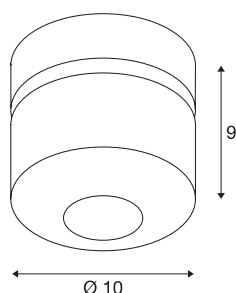

TOTHEE

lampada a parete/plafone, LED, 3000K, bianco/nero, 25°

La serie di lampade dimmerabili TOTHEE è disponibile nei colori bianco e nero. Dispone di uno spot a forma compatta dotati di snodo e pertanto orientabili individualmente. È possibile orientarle e ruotare la lampada al fine di illuminare lo spazio in modo ottimale. I Premium LED integrati sono caratterizzati da un'elevata efficienza energetica. Le lampade possono essere collegate direttamente alla rete elettrica da 230V e sono dimmerabili.

DATI TECNICI

Articolo	1000425
Numero di diverse finestre	1
Girevole od orientabile	Ruotabile e orientabile
Codice IP	IP 20
Montaggio	Superficie
Dettagli di montaggio	Soffitto, Parete
Dimmerabile	Sì
Tecnologia del dimmering	Taglio di fase discendente
Tensione nominale primaria	220-240V ~50/60Hz
Corrente / tensione secondaria	350 mA
Classe isolamento	I
Wattaggio	17 W
Temperatura del vetro (emissione di luce)	80 °C
Lumen	1250 lm
Temperatura colore	3000 Kelvin
Angolo di emissione	25 °
Colore	bianco
CRI	80
Dati LXXBXX	L70B50
Durata	30000 h
Distribuzione dell'intensità luminosa	rotazione simmetrica
Emissione	diretto

Profondità	9 cm
Diametro	10 cm
Peso netto	0.651 kg
Peso lordo	0.707 kg