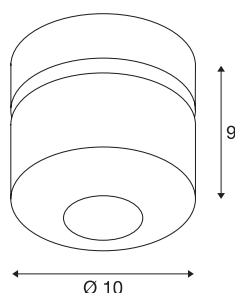

TOTHEE

lampada a parete/plafone, LED, 3000K, bianco/nero, 25°

La serie di lampade dimmerabili TOTHEE è disponibile nei colori bianco e nero. Dispone di uno spot a forma compatta dotato di snodo e pertanto orientabili individualmente. È possibile orientarle e ruotare la lampada al fine di illuminare lo spazio in modo ottimale. I Premium LED integrati sono caratterizzati da un'elevata efficienza energetica. Le lampade possono essere collegate direttamente alla rete elettrica da 230V e sono dimmerabili.

DATI TECNICI

Articolo	1000425
Numero di diverse finestre	1
Girevole od orientabile	Ruotabile e orientabile
Codice IP	IP 20
Montaggio	Superficie
Dettagli di montaggio	Soffitto, Parete
Dimmerabile	Sì
Tecnologia del dimming	Taglio di fase discendente
Tensione nominale primaria	220-240V ~50/60Hz
Corrente / tensione secondaria	350 mA
Classe isolamento	I
Wattaggio	17 W
Temperatura del vetro (emissione di luce)	80 °C
Lumen	1250 lm
Temperatura colore	3000 Kelvin
Angolo di emissione	25 °
Colore	bianco
CRI	80
Dati LXXBXX	L70B50
Durata	30000 h
Distribuzione dell'intensità luminosa	rotazione simmetrica
Emissione	diretto

Profondità	9 cm
Diametro	10 cm
Peso netto	0.651 kg
Peso lordo	0.707 kg