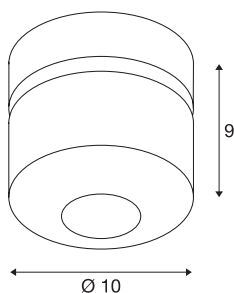

## TOTHEE

vegg- og taklampe, LED, 3000 K, hvit/sort, 25°

TOTHEE er en armaturserie som kan dimmes. Den fås i hvitt og sort. Den har en kompakt spot som kan stilles inn individuelt via et ledd. Sving- og dreieområdet gjør det mulig å belyse rommet på optimal måte. De integrerte Premium LED-ene gir høy energieffektivitet. armaturene kan kobles direkte til 230 V nettspenning. De kan dimmes.

## TEKNISKE DATA

Art.nr.	1000425
Antall ulike lysuttak	1
Drei- og svingbar	Roterbar og svingbar
IP-kode	IP 20
Montering	Utenpåliggende montering
Montering detaljer	Tak, Vegg
Kan dimmes	Ja
Dimmeteknologi	Faseavsnitt
Primær merkespenning	220-240V ~50/60Hz
Sekundær strøm / spenning	350 mA
Kapslingsgrad	I
Systemeffekt	17 W
Temperatur ved glasset (lysutslipp)	80 °C
Lysytelse	1250 lm
Lysfargetemperatur	3000 Kelvin
Spredningsvinkel	25 °
Farge	hvit
CRI	80
LXXBXX-data	L70B50
Levetid	30000 h
Lysstyrkefordeling	rotasjonssymmetrisk
Lysåpning	direkte

<b>Dybde</b>	9 cm
<b>Diameter</b>	10 cm
<b>Nettvekt</b>	0.651 kg
<b>Bruttvekt</b>	0.707 kg