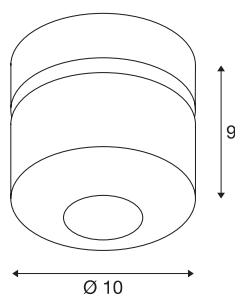

TECHNISCHE GEGEVENS

Art.nr.	1000425
Aantal verschillende lichtopeningen	1
Draai- of zwenkbaar	Draai- en kantelbaar
IP-code	IP 20
Montage	opbouw
Montagebeschrijving	plafond,wand
dimbaar	Ja
Dimtechnologie	faseafsnijding
Primaire nominale spanning	220-240V ~50/60Hz
Secundaire stroom/spanning	350 mA
Beschermingsklasse	I
Wattage	17 W
Temperatuur bij glas (lichtemissie)	80 °C
Lumen	1250 lm
Lichtkleurtemperatuur	3000 Kelvin
Stralingshoek	25 °
Kleur	wit
CRI	80
LXXBXX-gegevens	L70B50
Levensduur	30000 h
Lichtsterkteverdeling	rotatiesymmetrisch
Lichtuitlaat	direct

Diepte	9 cm
Diameter	10 cm
Nettogewicht	0.651 kg
Brutogewicht	0.707 kg