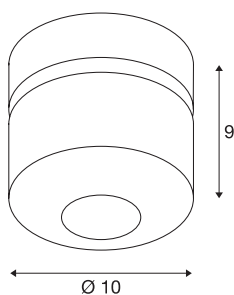

## TOTHEE

Wand- und Deckenleuchte, LED, 3000K, schwarz, 50°

Die dimmbare Leuchten Serie TOTHEE ist in den Farben weiß und schwarz erhältlich. Sie verfügt über einen Spot in kompakter Bauform, die sich über ein Gelenk individuell ausrichten lassen. Der Schwenk- und Drehbereich ermöglichen, dass der Raum optimal ausgeleuchtet werden kann. Die integrierten Premium-LEDs sorgen für eine hohe Energieeffizienz. Die Leuchten erlauben einen direkten Anschluss an eine 230V Netzspannung und kann gedimmt werden.

## TECHNISCHE DATEN

Art. Nr.	1000426
Anzahl unterschiedliche Lichtauslässe	1
Dreh- oder Schwenkbar	rotary bar and tiltable
IP Code	IP 20
Montage	Aufbau
Montagedetails	Decke, Wand
Dimmbar	Ja
Technologie der Dimmung	Phasenabschnitt
Primäre Nennspannung	220-240V ~50/60Hz
Sekundär Strom / Spannung	350 mA
Schutzklasse	I
Wattage	17 W
Höhe Einschaltstrom	10 A
Dauer Einschaltstrom	40 µs
Temperatur am Glas (Lichtaustritt)	80 °C
Stroboskop-Effekt (SVM)	0.02
Lumen	1250 lm
Lichtfarbtemperatur	3000 Kelvin
Abstrahlwinkel	50 °
Farbe	schwarz
CRI	80
LXXBXX Daten	L70B50

## Lichtquelle

916610	
--------	---

<b>Lebensdauer</b>	30000 h
<b>Lichtstärkeverteilung</b>	rotationssymmetrisch
<b>Lichtaustritt</b>	direkt
<b>Tiefe</b>	9 cm
<b>Durchmesser</b>	10 cm
<b>Nettogewicht</b>	0.649 kg
<b>Bruttogewicht</b>	0.706 kg