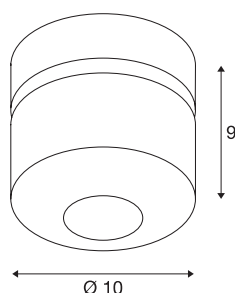

TOTHEE

applique et plafonnier intérieur, angle 50°, noir, LED, 17W, 3000K, variable Triac

La gamme de luminaires variables TOTHEE est disponible dans les coloris blanc et noir. Elle dispose d'un spot de forme compacte qui peut s'orienter de manière personnalisée via une articulation. Les plages orientables et inclinables permettent l'éclairage optimal de la pièce. Les LED Premium intégrées assurent une efficacité énergétique élevée. Les luminaires permettent un raccordement direct à une tension secteur 230V et leur intensité est variable.

INFORMATIONS TECHNIQUES

Réf.	1000426
Nombre de sorties lumineuses différentes	1
Orientable ou inclinable	Dispositif rotatif et pivotant
Code IP	IP 20
Montage	En saillie
Détails de montage	Plafond, Applique
Variable	Oui
Technologie de variation de l'éclairage	Variateur en fin de phase
Tension nominale primaire	220-240V ~50/60Hz
Courant / tension secondaire	350 mA
Classe de protection	I
Puissance en watts	17 W
Hauteur du courant d'appel	10 A
Durée du courant d'appel	40 µs
Température au niveau du verre (sortie de lumière)	80 °C
Effet stroboscopique (SVM)	0.02
Lumen	1250 lm
Température de couleur	3000 Kelvin
Angle de rayonnement	50 °
Coloris	noir
IRC	80

Source Lumineuse

916610	
--------	---

Données LXXBXX	L70B50
Durée de vie	30000 h
Répartition de l'intensité lumineuse	rotosymétrique
Sortie lumineuse	direct
Profondeur	9 cm
Diamètre	10 cm
Poids net	0.649 kg
Poids brut	0.706 kg