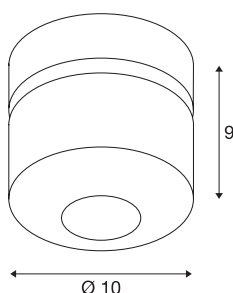

TOTHEE

applique et plafonnier intérieur, angle 50°, noir, LED, 17W, 3000K, variable Triac

La gamme de luminaires variables TOTHEE est disponible dans les coloris blanc et noir. Elle dispose d'un spot de forme compacte qui peut s'orienter de manière personnalisée via une articulation. Les plages orientables et inclinables permettent l'éclairage optimal de la pièce. Les LED Premium intégrées assurent une efficacité énergétique élevée. Les luminaires permettent un raccordement direct à une tension secteur 230V et leur intensité est variable.

INFORMATIONS TECHNIQUES

Réf.	1000426
Nombre de sorties lumineuses différentes	1
Orientable ou inclinable	Dispositif rotatif et pivotant
Code IP	IP 20
Montage	En saillie
Détails de montage	Plafond, Applique
Variable	Oui
Technologie de variation de l'éclairage	Variateur en fin de phase
Tension nominale primaire	220-240V ~50/60Hz
Courant / tension secondaire	350 mA
Classe de protection	I
Puissance en watts	17 W
Hauteur du courant d'appel	10 A
Durée du courant d'appel	40 µs
Température au niveau du verre (sortie de lumière)	80 °C
Effet stroboscopique (SVM)	0.02
Lumen	1250 lm
Température de couleur	3000 Kelvin
Angle de rayonnement	50 °
Coloris	noir
IRC	80

Source Lumineuse

916610	
--------	---

Données LXXBXX	L70B50
Durée de vie	30000 h
Répartition de l'intensité lumineuse	rotosymétrique
Sortie lumineuse	direct
Profondeur	9 cm
Diamètre	10 cm
Poids net	0.649 kg
Poids brut	0.706 kg