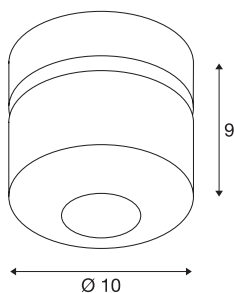

TOTHEE

lampada a parete/plafone, LED, 3000K, nero, 50°

La serie di lampade dimmerabili TOTHEE è disponibile nei colori bianco e nero. Dispone di uno spot a forma compatta dotato di snodo e pertanto orientabili individualmente. È possibile orientarle e ruotare la lampada al fine di illuminare lo spazio in modo ottimale. I Premium LED integrati sono caratterizzati da un'elevata efficienza energetica. Le lampade possono essere collegate direttamente alla rete elettrica da 230V e sono dimmerabili.

DATI TECNICI

Articolo	1000426
Numero di diverse finestre	1
Girevole od orientabile	Ruotabile e orientabile
Codice IP	IP 20
Montaggio	Superficie
Dettagli di montaggio	Soffitto, Parete
Dimmerabile	Sì
Tecnologia del dimmering	Taglio di fase discendente
Tensione nominale primaria	220-240V ~50/60Hz
Corrente / tensione secondaria	350 mA
Classe isolamento	I
Wattaggio	17 W
Livello di corrente di spunto	10 A
Durata della corrente di spunto	40 µs
Temperatura del vetro (emissione di luce)	80 °C
Effetto stroboscopico (SVM)	0.02
Lumen	1250 lm
Temperatura colore	3000 Kelvin
Angolo di emissione	50 °
Colore	nero
CRI	80
Dati LXXBXX	L70B50

Sorgente Luminosa

916610	
--------	---

Durata	30000 h
Distribuzione dell'intensità luminosa	rotazione simmetrica
Emissione	diretto
Profondità	9 cm
Diametro	10 cm
Peso netto	0.649 kg
Peso lordo	0.706 kg
BIG WHITE pagina	298