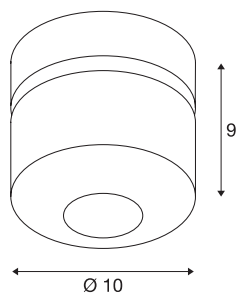

TOTHEE

lampada a parete/plafone, LED, 3000K, nero, 50°

La serie di lampade dimmerabili TOTHEE è disponibile nei colori bianco e nero. Dispone di uno spot a forma compatta dotato di snodo e pertanto orientabili individualmente. È possibile orientarle e ruotare la lampada al fine di illuminare lo spazio in modo ottimale. I Premium LED integrati sono caratterizzati da un'elevata efficienza energetica. Le lampade possono essere collegate direttamente alla rete elettrica da 230V e sono dimmerabili.

DATI TECNICI

Articolo	1000426
Numero di diverse finestre	1
Girevole od orientabile	Ruotabile e orientabile
Codice IP	IP 20
Montaggio	Superficie
Dettagli di montaggio	Soffitto, Parete
Dimmerabile	Sì
Tecnologia del dimmering	Taglio di fase discendente
Tensione nominale primaria	220-240V ~50/60Hz
Corrente / tensione secondaria	350 mA
Classe isolamento	I
Wattaggio	17 W
Livello di corrente di spunto	10 A
Durata della corrente di spunto	40 µs
Temperatura del vetro (emissione di luce)	80 °C
Effetto stroboscopico (SVM)	0.02
Lumen	1250 lm
Temperatura colore	3000 Kelvin
Angolo di emissione	50 °
Colore	nero
CRI	80
Dati LXXBXX	L70B50

Sorgente Luminosa

916610	
--------	---

Durata	30000 h
Distribuzione dell'intensità luminosa	rotazione simmetrica
Emissione	diretto
Profondità	9 cm
Diametro	10 cm
Peso netto	0.649 kg
Peso lordo	0.706 kg