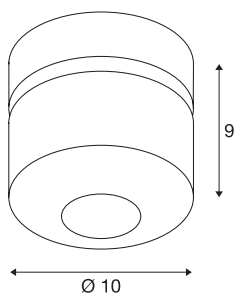

TOTHEE

vegg- og takarmatur, LED, 3000 K, sort, 50°

TOTHEE er en armaturserie som kan dimmes. Den fås i hvitt og sort. Den har en kompakt spot som kan stilles inn individuelt via et ledd. Sving- og dreieområdet gjør det mulig å belyse rommet på optimal måte. De integrerte Premium LED-ene gir høy energieffektivitet. armaturene kan kobles direkte til 230 V nettspenning. De kan dimmes.

TEKNISKE DATA

Art.nr.	1000426
Antall ulike lysuttak	1
Drei- og svingbar	Roterbar og svingbar
IP-kode	IP 20
Montering	Utenpåliggende montering
Montering detaljer	Tak,Vegg
Kan dimmes	Ja
Dimmeteknologi	Faseavsnitt
Primær merkespenning	220-240V ~50/60Hz
Sekundær strøm / spenning	350 mA
Kapslingsgrad	I
Systemeffekt	17 W
Høy innkoblingsstrøm	10 A
Varighet innkoblingsstrøm	40 µs
Temperatur ved glasset (lysutslipp)	80 °C
Strobeeffekt (SVM)	0.02
Lysytelse	1250 lm
Lysfargetemperatur	3000 Kelvin
Spredningsvinkel	50 °
Farge	svart
CRI	80
LXXBXX-data	L70B50

Lyskilde

916610	
--------	---

Levetid	30000 h
Lysstyrkefordeling	rotasjonssymmetrisk
Lysåpning	direkte
Dybde	9 cm
Diameter	10 cm
Nettvekt	0.649 kg
Bruttovekt	0.706 kg