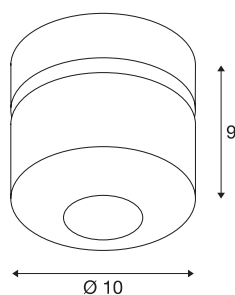

## TECHNISCHE GEGEVENS

Art.nr.	1000426
Aantal verschillende lichtopeningen	1
Draai- of zwenkbaar	Draai- en kantelbaar
IP-code	IP 20
Montage	opbouw
Montagebeschrijving	plafond,wand
dimbaar	Ja
Dimtechnologie	faseafsnijding
Primaire nominale spanning	220-240V ~50/60Hz
Secundaire stroom/spanning	350 mA
Beschermingsklasse	I
Wattage	17 W
Niveau van inschakelstroom	10 A
Duur van inschakelstroom	40 µs
Temperatuur bij glas (lichtemissie)	80 °C
Stroboscopisch effect (SVM)	0.02
Lumen	1250 lm
Lichtkleurtemperatuur	3000 Kelvin
Stralingshoek	50 °
Kleur	zwart
CRI	80
LXXBXX-gegevens	L70B50

## Lichtbron

916610	
--------	---

<b>Levensduur</b>	30000 h
<b>Lichtsterkteverdeling</b>	rotatiesymmetrisch
<b>Lichtuitlaat</b>	direct
<b>Diepte</b>	9 cm
<b>Diameter</b>	10 cm
<b>Nettogewicht</b>	0.649 kg
<b>Brutogewicht</b>	0.706 kg