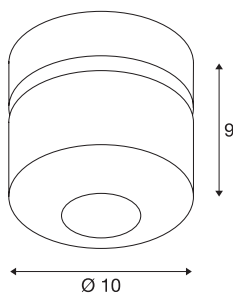

TOTHEE

wand- en plafondarmatuur, led, 3000K, zwart, 50°

De dimbare armatuurserie TOTHEE is in de kleuren wit en zwart verkrijgbaar. De serie beschikt over een spot met een compacte constructie die via een scharnier naar wens kan worden gericht. Door het kantel- en rotatiebereik kan de ruimte optimaal worden uitgelicht. De geïntegreerde premium leds zorgen voor een hoge energie-efficiëntie. De armaturen kunnen direct op 230 V netspanning worden aangesloten en worden gedimd.

TECHNISCHE SPECIFICATIES

| | |
|-------------------------------------|---------------------|
| Art.nr. | 1000426 |
| Aantal verschillende lichtopeningen | 1 |
| Draai- of kantelbaar | Draai- en zwenkbaar |
| IP-code | IP 20 |
| Montage | Opbouw |
| Montagebeschrijving | Plafond,Wand |
| Dimbaar | Ja |
| Dimtechniek | Fase-afsnijding |
| Primaire nominale spanning | 220-240V ~50/60Hz |
| Secundaire stroom / spanning | 350 mA |
| Veiligheidsklasse | I |
| Wattage | 17 W |
| Niveau van inschakelstroom | 10 A |
| Duur van inschakelstroom | 40 µs |
| Temperatuur bij glas (lichtemissie) | 80 °C |
| Stroboscopisch effect (SVM) | 0.02 |
| Lumen | 1250 lm |
| Lichtkleurtemperatuur | 3000 Kelvin |
| Stralingshoek | 50 ° |
| Kleur | zwart |
| CRI | 80 |
| LXXBXX gegevens | L70B50 |

Lichtbron

| | |
|--------|---|
| 916610 |  |
|--------|---|

| | |
|------------------------------|--------------------|
| Levensduur | 30000 h |
| Lichtsterkteverdeling | rotatiesymmetrisch |
| Lichtval | direct |
| Diepte | 9 cm |
| Diameter | 10 cm |
| Nettogewicht | 0.649 kg |
| Brutogewicht | 0.706 kg |