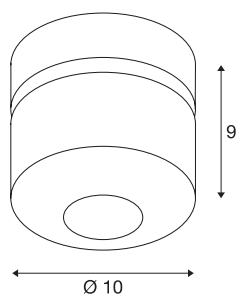

TOTHEE

luminária de parede e de teto, LED, 3000K, preto, 50°

A série de luminárias com luz regulável TOTHEE está disponível nas cores branco e preto. Dispõe opcionalmente de um foco com forma cilíndrica, que pode ser orientado individualmente através de uma articulação. A área de orientação e de rotação permite uma iluminação ideal do espaço. Os LEDs Premium integrados contribuem para uma elevada eficiência energética. As luminárias permitem uma ligação direta a uma tensão de rede de 230V e podem ser reguladas.

DADOS TÉCNICOS

Ref. n.º	1000426
Número de diferentes saídas de luz	1
Giratório ou Articulável	Rotativo e giratório
IP Code	IP 20
Montagem	Montagem à superfície
Pormenores da montagem	Teto, Parede
Regulável	Sim
Tecnologia de regulação	Ângulos de fases
Tensão nominal primária	220-240V ~50/60Hz
Corrente / Tensão secundária	350 mA
Classe de proteção	I
Potência	17 W
Nível de corrente de irrupção	10 A
Duração da corrente de irrupção	40 µs
Temperatura no vidro (emissão de luz)	80 °C
Efeito estroboscópico (SVM)	0.02
Lúmen	1250 lm
Temperatura de cor da luz	3000 Kelvin
Ângulo de feixe	50 °
Cor	preto
CRI	80
Dados LXXBXX	L70B50

Fonte de luz

916610	
--------	-----------------------------------------------------------------------------------

Vida útil	30000 h
Distribuição da intensidade luminosa	rotacionalmente simétrico
Saída de luz	direto
Profundidade	9 cm
Diâmetro	10 cm
Peso líquido	0.649 kg
Peso bruto	0.706 kg
Página BIG WHITE	298