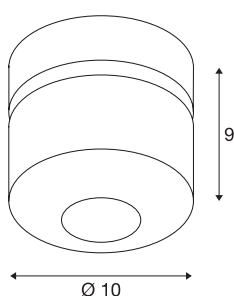

Технические характеристики

Тов. №	1000426
Количество различных источников света	1
С регулировкой наклона и поворота	С регулировкой угла наклона и возможностью вращения
IP Code	IP 20
Сборка	Накладной
Детали сборки	Потолок, Стена
С регулировкой яркости	Да
Технология регулирования яркости	Фазовая отсечка
Номинальное первичное напряжение	220-240V ~50/60Hz
Вторичный ток / напряжение	350 mA
Класс защиты	I
Мощность	17 W
Уровень пускового тока	10 A
Продолжительность пускового тока	40 µs
Температура на стекле (излучение света)	80 °C
Стробоскопический эффект (SVM)	0.02
Световой поток	1250 lm
Цветовая температура	3000 Kelvin
Половинный угол	50 °
Цвет	черный

Источник света

916610	
--------	---

CRI	80
LXXVXX Данные	L70B50
Срок службы	30000 h
Распределение силы света	с симметрией относительно оси вращения
Световое отверстие	прямой
Глубина	9 см
Диаметр	10 см
Вес нетто	0.649 kg
вес брутто	0.706 kg