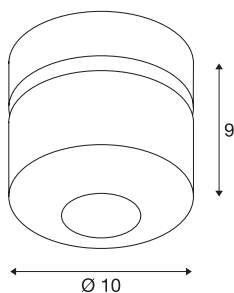

TOTHEE

stenska in stropna svetilka, LED, 3000 K, črna, 50°

Svetilke linije TOTHEE, ki jih je mogoče zatemniti, so na voljo v beli in črni barvi. Imajo eno točkovno svetilko kompaktne oblike, ki jo lahko po želji usmerjate prek sklepa. Z nagibanjem in vrtenjem svetilk boste lahko optimalno osvetlili prostor. Vgrajene Premium LED žarnice zagotavljajo visoko energetske učinkovitost. Svetilka dovoljuje neposreden priklop na omrežje z napetostjo 230 V in jo je mogoče zatemniti.

TEHNIČNI PODATKI

Št. art.	1000426
Število različnih svetlobnih rež	1
Vrtljivo ali nagibno	vrtljiva in zasučna
IP koda	IP 20
Montaža	Nadgradnja
Podrobnosti montaže	Strop, Stena
Možnost zatemnitve	Da
Tehnologija zatemnitve	Fazni odsek
Primarna nazivna napetost	220-240V ~50/60Hz
Sekundarni tok / napetost	350 mA
Zaščitni razred	I
El. moč	17 W
Raven zagonskega toka	10 A
Trajanje zagonskega toka	40 μs
Temperatura pri steklu (oddajanje svetlobe)	80 °C
Stroboskopski učinek (SVM)	0.02
Lumini	1250 lm
Barvna temperatura	3000 Kelvin
Kot sevanja	50 °
Barva	črna
CRI	80
LXXBXX podatki	L70B50

Svetlobnega Vira

916610	
--------	---

Življenjska doba	30000 h
Razporeditev svetilnosti	simetrično vrtenje
Svetenje	neposredno
Globina	9 cm
Premer	10 cm
Neto teža	0.649 kg
Bruto teža	0.706 kg