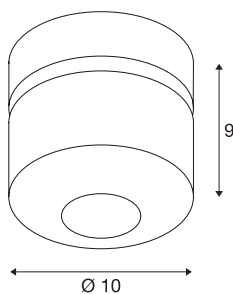

## TOTHEE

nástěnné a stropní svítidlo, LED, 3000K, bílé/černé, 50°

Stmívatelná řada svítidel TOTHEE v bílé a černé. Disponuje jedním bodovým svítidlem kompaktního tvaru, které lze za pomoci kloubu individuálně vyrovnat. Díky rozsahu otáčení a vykývnutí může být prostor volitelně osvětlen. Integrované prémiové LED zajišťují vysokou energetickou účinnost. Svítidla dovolují přímé připojení k síťovému napětí 230 V a mohou být stmívána.

## TECHNICKÁ DATA

Č. výrobku	1000427
Počet různých výstupů světla	1
Otočné nebo výkyvné	otočné a výkyvné
Kód IP	IP 20
Montáž	Nástavba
Podrobnosti montáže	Strop, Stěna
Stmívatelné	Áno
Technologie stmívání	Stmívač pro kapacitní zatížení
Primární jmenovité napětí	220-240V ~50/60Hz
Sekundární proud / napětí	350 mA
Třída ochrany	I
Příkon	17 W
Úroveň rozběhového proudu	10 A
Doba trvání rozběhového proudu	40 μs
Teplota u skla (vyzařování světla)	80 °C
Stroboskopický efekt (SVM)	0.02
Lumen	1250 lm
Teplota barvy světla	3000 Kelvin
Úhel záření	50 °
Barva	bílá
CRI	80
Data LXXBXX	L70B50

## Světelného Zdroje

916610	
--------	---

<b>Životnost</b>	30000 h
<b>Svítivost</b>	rotačně symetrický
<b>Výstup světla</b>	přímé
<b>Hloubka</b>	9 cm
<b>Průměr</b>	10 cm
<b>Hmotnost netto</b>	0.648 kg
<b>Celková hmotnost</b>	0.71 kg