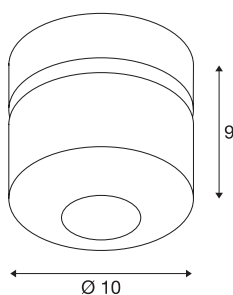

## TOTHEE

**Wand- und Deckenleuchte, LED, 3000K, weiß/schwarz, 50°**

Die dimmbare Leuchten Serie TOTHEE ist in den Farben weiß und schwarz erhältlich. Sie verfügt über einen Spot in kompakter Bauform, die sich über ein Gelenk individuell ausrichten lassen. Der Schwenk- und Drehbereich ermöglichen, dass der Raum optimal ausgeleuchtet werden kann. Die integrierten Premium-LEDs sorgen für eine hohe Energieeffizienz. Die Leuchten erlauben einen direkten Anschluss an eine 230V Netzspannung und kann gedimmt werden.

## TECHNISCHE DATEN

Art. Nr.	1000427
Anzahl unterschiedliche Lichtauslässe	1
Dreh- oder Schwenkbar	rotary bar and tiltable
IP Code	IP 20
Montage	Aufbau
Montagedetails	Decke, Wand
Dimmbar	Ja
Technologie der Dimmung	Phasenabschnitt
Primäre Nennspannung	220-240V ~50/60Hz
Sekundär Strom / Spannung	350 mA
Schutzklasse	I
Wattage	17 W
Höhe Einschaltstrom	10 A
Dauer Einschaltstrom	40 µs
Temperatur am Glas (Lichtaustritt)	80 °C
Stroboskop-Effekt (SVM)	0.02
Lumen	1250 lm
Lichtfarbtemperatur	3000 Kelvin
Abstrahlwinkel	50 °
Farbe	weiß
CRI	80
LXXBXX Daten	L70B50

## Lichtquelle

916610	
--------	---

<b>Lebensdauer</b>	30000 h
<b>Lichtstärkeverteilung</b>	rotationssymmetrisch
<b>Lichtaustritt</b>	direkt
<b>Tiefe</b>	9 cm
<b>Durchmesser</b>	10 cm
<b>Nettogewicht</b>	0.648 kg
<b>Bruttogewicht</b>	0.71 kg