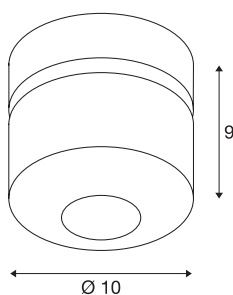

TOTHEE

Wand- und Deckenleuchte, LED, 3000K, weiß/schwarz, 50°

Die dimmbare Leuchten Serie TOTHEE ist in den Farben weiß und schwarz erhältlich. Sie verfügt über einen Spot in kompakter Bauform, die sich über ein Gelenk individuell ausrichten lassen. Der Schwenk- und Drehbereich ermöglichen, dass der Raum optimal ausgeleuchtet werden kann. Die integrierten Premium-LEDs sorgen für eine hohe Energieeffizienz. Die Leuchten erlauben einen direkten Anschluss an eine 230V Netzspannung und kann gedimmt werden.

TECHNISCHE DATEN

Art. Nr.	1000427
Anzahl unterschiedliche Lichtauslässe	1
Dreh- oder Schwenkbar	rotary bar and tiltable
IP Code	IP 20
Montage	Aufbau
Montagedetails	Decke,Wand
Dimmbar	Ja
Technologie der Dimmung	Phasenabschnitt
Primäre Nennspannung	220-240V ~50/60Hz
Sekundär Strom / Spannung	350 mA
Schutzklasse	I
Wattage	17 W
Höhe Einschaltstrom	10 A
Dauer Einschaltstrom	40 µs
Temperatur am Glas (Lichtaustritt)	80 °C
Stroboskop-Effekt (SVM)	0.02
Lumen	1250 lm
Lichtfarbtemperatur	3000 Kelvin
Abstrahlwinkel	50 °
Farbe	weiß
CRI	80
LXXBXX Daten	L70B50

Lichtquelle

916610	
--------	---

Lebensdauer	30000 h
Lichtstärkeverteilung	rotationssymmetrisch
Lichtaustritt	direkt
Tiefe	9 cm
Durchmesser	10 cm
Nettogewicht	0.648 kg
Bruttogewicht	0.71 kg