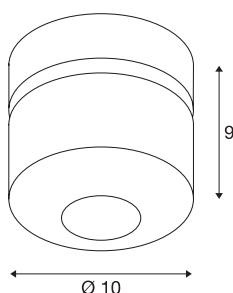

## TOTHEE

applique et plafonnier intérieur, angle 50°, blanc/noir, LED, 17W, 3000K, variable Triac

La gamme de luminaires variables TOTHEE est disponible dans les coloris blanc et noir. Elle dispose d'un spot de forme compacte qui peut s'orienter de manière personnalisée via une articulation. Les plages orientables et inclinables permettent l'éclairage optimal de la pièce. Les LED Premium intégrées assurent une efficacité énergétique élevée. Les luminaires permettent un raccordement direct à une tension secteur 230V et leur intensité est variable.

## INFORMATIONS TECHNIQUES

Réf.	1000427
Nombre de sorties lumineuses différentes	1
Orientable ou inclinable	Dispositif rotatif et pivotant
Code IP	IP 20
Montage	En saillie
Détails de montage	Plafond, Applique
Variable	Oui
Technologie de variation de l'éclairage	Variateur en fin de phase
Tension nominale primaire	220-240V ~50/60Hz
Courant / tension secondaire	350 mA
Classe de protection	I
Puissance en watts	17 W
Hauteur du courant d'appel	10 A
Durée du courant d'appel	40 µs
Température au niveau du verre (sortie de lumière)	80 °C
Effet stroboscopique (SVM)	0.02
Lumen	1250 lm
Température de couleur	3000 Kelvin
Angle de rayonnement	50 °
Coloris	blanc
IRC	80

## Source Lumineuse

916610	
--------	-----------------------------------------------------------------------------------

<b>Données LXXBXX</b>	L70B50
<b>Durée de vie</b>	30000 h
<b>Répartition de l'intensité lumineuse</b>	rotosymétrique
<b>Sortie lumineuse</b>	direct
<b>Profondeur</b>	9 cm
<b>Diamètre</b>	10 cm
<b>Poids net</b>	0.648 kg
<b>Poids brut</b>	0.71 kg