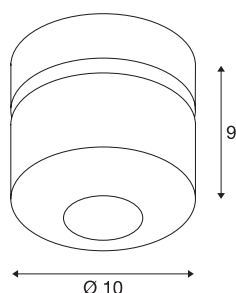

TOTHEE

lampada a parete/plafone, LED, 3000K, bianco/nero, 50°

La serie di lampade dimmerabili TOTHEE è disponibile nei colori bianco e nero. Dispone di uno spot a forma compatta dotati di snodo e pertanto orientabili individualmente. È possibile orientarle e ruotare la lampada al fine di illuminare lo spazio in modo ottimale. I Premium LED integrati sono caratterizzati da un'elevata efficienza energetica. Le lampade possono essere collegate direttamente alla rete elettrica da 230V e sono dimmerabili.

DATI TECNICI

Articolo	1000427
Numero di diverse finestre	1
Girevole od orientabile	Ruotabile e orientabile
Codice IP	IP 20
Montaggio	Superficie
Dettagli di montaggio	Soffitto, Parete
Dimmerabile	Sì
Tecnologia del dimmering	Taglio di fase discendente
Tensione nominale primaria	220-240V ~50/60Hz
Corrente / tensione secondaria	350 mA
Classe isolamento	I
Wattaggio	17 W
Livello di corrente di spunto	10 A
Durata della corrente di spunto	40 µs
Temperatura del vetro (emissione di luce)	80 °C
Effetto stroboscopico (SVM)	0.02
Lumen	1250 lm
Temperatura colore	3000 Kelvin
Angolo di emissione	50 °
Colore	bianco
CRI	80
Dati LXXBXX	L70B50

Sorgente Luminosa

916610	
--------	---

Durata	30000 h
Distribuzione dell'intensità luminosa	rotazione simmetrica
Emissione	diretto
Profondità	9 cm
Diametro	10 cm
Peso netto	0.648 kg
Peso lordo	0.71 kg
BIG WHITE pagina	298