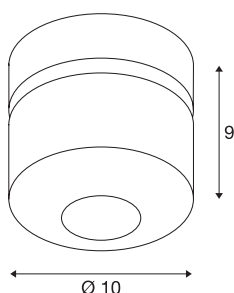

TOTHEE

lampada a parete/plafone, LED, 3000K, bianco/nero, 50°

La serie di lampade dimmerabili TOTHEE è disponibile nei colori bianco e nero. Dispone di uno spot a forma compatta dotati di snodo e pertanto orientabili individualmente. È possibile orientarle e ruotare la lampada al fine di illuminare lo spazio in modo ottimale. I Premium LED integrati sono caratterizzati da un'elevata efficienza energetica. Le lampade possono essere collegate direttamente alla rete elettrica da 230V e sono dimmerabili.

DATI TECNICI

Articolo	1000427
Numero di diverse finestre	1
Girevole od orientabile	Ruotabile e orientabile
Codice IP	IP 20
Montaggio	Superficie
Dettagli di montaggio	Soffitto, Parete
Dimmerabile	Sì
Tecnologia del dimming	Taglio di fase discendente
Tensione nominale primaria	220-240V ~50/60Hz
Corrente / tensione secondaria	350 mA
Classe isolamento	I
Wattaggio	17 W
Livello di corrente di spunto	10 A
Durata della corrente di spunto	40 µs
Temperatura del vetro (emissione di luce)	80 °C
Effetto stroboscopico (SVM)	0.02
Lumen	1250 lm
Temperatura colore	3000 Kelvin
Angolo di emissione	50 °
Colore	bianco
CRI	80
Dati LXXBXX	L70B50

Sorgente Luminosa

916610	
--------	---

Durata	30000 h
Distribuzione dell'intensità luminosa	rotazione simmetrica
Emissione	diretto
Profondità	9 cm
Diametro	10 cm
Peso netto	0.648 kg
Peso lordo	0.71 kg