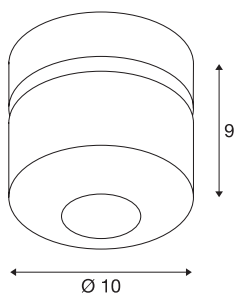

TOTHEE

vegg- og takarmatur, LED, 3000 K, hvit/sort, 50°

TOTHEE er en armaturserie som kan dimmes. Den fås i hvitt og sort. Den har en kompakt spot som kan stilles inn individuelt via et ledd. Sving- og dreieområdet gjør det mulig å belyse rommet på optimal måte. De integrerte Premium LED-ene gir høy energieffektivitet. armaturene kan kobles direkte til 230 V nettspenning. De kan dimmes.

TEKNISKE DATA

Art.nr.	1000427
Antall ulike lysuttak	1
Drei- og svingbar	Roterbar og svingbar
IP-kode	IP 20
Montering	Utenpåliggende montering
Montering detaljer	Tak, Vegg
Kan dimmes	Ja
Dimmeteknologi	Faseavsnitt
Primær merkespenning	220-240V ~50/60Hz
Sekundær strøm / spenning	350 mA
Kapslingsgrad	I
Systemeffekt	17 W
Høy innkoblingsstrøm	10 A
Varighet innkoblingsstrøm	40 µs
Temperatur ved glasset (lysutslipp)	80 °C
Strobeffekt (SVM)	0.02
Lysytelse	1250 lm
Lysfargetemperatur	3000 Kelvin
Spredningsvinkel	50 °
Farge	hvit
CRI	80
LXXBXX-data	L70B50

Lyskilde

916610	
--------	---

Levetid	30000 h
Lysstyrkefordeling	rotasjonssymmetrisk
Lysåpning	direkte
Dybde	9 cm
Diameter	10 cm
Nettvekt	0.648 kg
Bruttovekt	0.71 kg