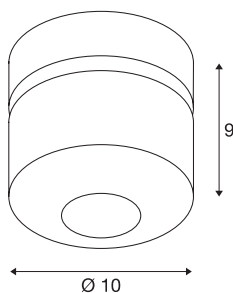

TECHNISCHE GEGEVENS

Art.nr.	1000427
Aantal verschillende lichtopeningen	1
Draai- of zwenkbaar	Draai- en kantelbaar
IP-code	IP 20
Montage	opbouw
Montagebeschrijving	plafond,wand
dimbaar	Ja
Dimtechnologie	faseafsnijding
Primaire nominale spanning	220-240V ~50/60Hz
Secundaire stroom/spanning	350 mA
Beschermingsklasse	I
Wattage	17 W
Niveau van inschakelstroom	10 A
Duur van inschakelstroom	40 µs
Temperatuur bij glas (lichtemissie)	80 °C
Stroboscopisch effect (SVM)	0.02
Lumen	1250 lm
Lichtkleurtemperatuur	3000 Kelvin
Stralingshoek	50 °
Kleur	wit
CRI	80
LXXBXX-gegevens	L70B50

Lichtbron

916610	
--------	---

Levensduur	30000 h
Lichtsterkteverdeling	rotatiesymmetrisch
Lichtuitlaat	direct
Diepte	9 cm
Diameter	10 cm
Nettogewicht	0.648 kg
Brutogewicht	0.71 kg