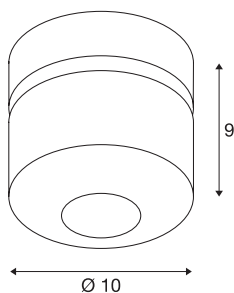

## TOTHEE

wand- en plafondarmatuur, led, 3000 K, wit/zwart, 50°

De dimbare armatuurserie TOTHEE is in de kleuren wit en zwart verkrijgbaar. De serie beschikt over een spot met een compacte constructie die via een scharnier naar wens kan worden gericht. Door het kantel- en rotatiebereik kan de ruimte optimaal worden uitgelicht. De geïntegreerde premium leds zorgen voor een hoge energie-efficiëntie. De armaturen kunnen direct op 230 V netspanning worden aangesloten en worden gedimd.

## TECHNISCHE SPECIFICATIES

Art.nr.	1000427
Aantal verschillende lichtopeningen	1
Draai- of kantelbaar	Draai- en zwenkbaar
IP-code	IP 20
Montage	Opbouw
Montagebeschrijving	Plafond,Wand
Dimbaar	Ja
Dimtechniek	Fase-afsnijding
Primaire nominale spanning	220-240V ~50/60Hz
Secundaire stroom / spanning	350 mA
Veiligheidsklasse	I
Wattage	17 W
Niveau van inschakelstroom	10 A
Duur van inschakelstroom	40 µs
Temperatuur bij glas (lichtemissie)	80 °C
Stroboscopisch effect (SVM)	0.02
Lumen	1250 lm
Lichtkleurtemperatuur	3000 Kelvin
Stralingshoek	50 °
Kleur	wit
CRI	80
LXXBXX gegevens	L70B50

## Lichtbron

916610	
--------	---

<b>Levensduur</b>	30000 h
<b>Lichtsterkteverdeling</b>	rotatiesymmetrisch
<b>Lichtval</b>	direct
<b>Diepte</b>	9 cm
<b>Diameter</b>	10 cm
<b>Nettogewicht</b>	0.648 kg
<b>Brutogewicht</b>	0.71 kg