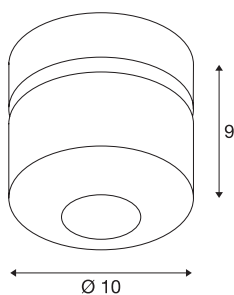

Технические характеристики

Тов. №	1000427
Количество различных источников света	1
С регулировкой наклона и поворота	С регулировкой угла наклона и возможностью вращения
IP Code	IP 20
Сборка	Накладной
Детали сборки	Потолок, Стена
С регулировкой яркости	Да
Технология регулирования яркости	Фазовая отсечка
Номинальное первичное напряжение	220-240V ~50/60Hz
Вторичный ток / напряжение	350 mA
Класс защиты	I
Мощность	17 W
Уровень пускового тока	10 A
Продолжительность пускового тока	40 μs
Температура на стекле (излучение света)	80 °C
Стробоскопический эффект (SVM)	0.02
Световой поток	1250 lm
Цветовая температура	3000 Kelvin
Половинный угол	50 °
Цвет	белый

Источник света

916610	
--------	---

CRI	80
LXXVXX Данные	L70B50
Срок службы	30000 h
Распределение силы света	с симметрией относительно оси вращения
Световое отверстие	прямой
Глубина	9 cm
Диаметр	10 cm
Вес нетто	0.648 kg
вес брутто	0.71 kg