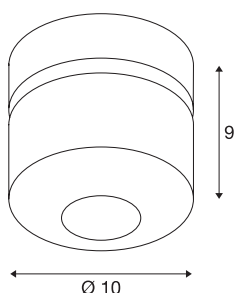

TOTHEE

stenska in stropna svetilka, LED, 3000 K, bela/črna, 50°

Svetilke linije TOTHEE, ki jih je mogoče zatemniti, so na voljo v beli in črni barvi. Imajo eno točkovno svetilko kompaktne oblike, ki jo lahko po želji usmerjate prek sklepa. Z nagibanjem in vrtenjem svetilk boste lahko optimalno osvetlili prostor. Vgrajene Premium LED žarnice zagotavljajo visoko energetske učinkovitost. Svetilka dovoljuje neposreden priklop na omrežje z napetostjo 230 V in jo je mogoče zatemniti.

TEHNIČNI PODATKI

Št. art.	1000427
Število različnih svetlobnih rež	1
Vrtljivo ali nagibno	vrtiljiva in zasučna
IP koda	IP 20
Montaža	Nadgradnja
Podrobnosti montaže	Strop, Stena
Možnost zatemnitve	Da
Tehnologija zatemnitve	Fazni odsek
Primarna nazivna napetost	220-240V ~50/60Hz
Sekundarni tok / napetost	350 mA
Zaščitni razred	I
EI. moč	17 W
Raven zagonskega toka	10 A
Trajanje zagonskega toka	40 μs
Temperatura pri steklu (oddajanje svetlobe)	80 °C
Stroboskopski učinek (SVM)	0.02
Lumini	1250 lm
Barvna temperatura	3000 Kelvin
Kot sevanja	50 °
Barva	bela
CRI	80
LXXBXX podatki	L70B50

Svetlobnega Vira

916610	
--------	---

Življenjska doba	30000 h
Razporeditev svetilnosti	simetrično vrtenje
Svetenje	neposredno
Globina	9 cm
Premer	10 cm
Neto teža	0.648 kg
Bruto teža	0.71 kg