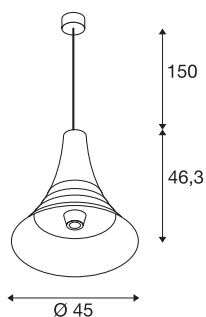

## BATO 45

suspension intérieure, noir, E27, 60W max

Les suspensions de la gamme BATO sont disponibles en deux tailles et trois coloris. Il est aussi possible de choisir entre sources LED intégrées et une douille E27. La gamme est complétée par des appliques et des plafonniers assortis. BATO est livré prêt pour le raccordement direct à la tension secteur 230V.

## INFORMATIONS TECHNIQUES

Réf.	1000433
Douille	E27
Nombre de douilles	1
Code IP	IP20
Montage	En saillie
Détails de montage	Plafond
Tension nominale primaire	220-240V ~50/60Hz
Classe de protection	I
Puissance en watts	60 W
Coloris	noir
Sortie lumineuse	diffus
Hauteur	46.3 cm
Diamètre	45 cm
Longueur du câble de suspension	150 cm
Poids net	2.592 kg
Poids brut	4.424 kg

## Source Préconisée

1005305	A60 E27 tête miroir , ampoule LED, chrome, 7,5 W, 2700 K, IRC90, 180°
1005265	ST64 E27 , ampoule LED, doré, 7,5 W, 2500 K, IRC90, 320°
1005303	A60 E27 , ampoule LED, transparent, 7,5 W, 2700 K, IRC90, 320°
1005286	QT14 G9 , ampoule LED, blanc, 3,6 W, 3000 K, IRC90, 300°