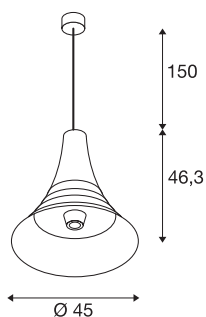

BATO 45 PD

indoor hanglamp, zwart, E27, max. 60W

De hanglampen van de BATO-familie zijn in twee maten en drie kleuren verkrijgbaar. Bovendien kan tussen ingebouwde led-lichtbronnen en een E27-fitting gekozen worden.

Bijpassende wandlampen en plafondlampen maken de familie compleet. De BATO wordt kant-en-klaar voor directe aansluiting op 230 V netspanning geleverd.

TECHNISCHE SPECIFICATIES

Art.nr.	1000433
Fitting	E27
Aantal fittingen	1
IP-code	IP 20
Montage	Opbouw
Montagebeschrijving	Plafond
Primaire nominale spanning	220-240V ~50/60Hz
Veiligheidsklasse	I
Wattage	60 W
Kleur	zwart
Lichtval	diffuus
Hoogte	46.3 cm
Diameter	45 cm
Pendellengte	150 cm
Nettogewicht	2.592 kg
Brutogewicht	4.424 kg