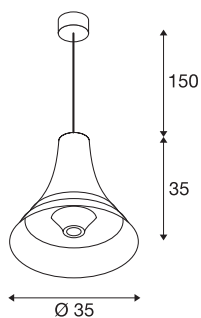

## BATO 35

Indoor Pendelleuchte, schwarz, E27, max. 60W

Die Pendelleuchten der BATO Familie sind in zwei Größen sowie drei Farbvarianten verfügbar. Zusätzlich kann zwischen verbauten LED Lichtquellen und einem E27 Sockel gewählt werden. Vervollständigt wird die Familie durch zugehörige Wandleuchten und Deckenleuchten. Die BATO wird fertig für den direkten Anschluss an 230V Netzspannung geliefert.

## TECHNISCHE DATEN

Art. Nr.	1000434
Fassung	E27
Anzahl Fassungen	1
IP Code	IP 20
Montage	Aufbau
Montagedetails	Decke
Primäre Nennspannung	220-240V ~50/60Hz
Schutzklasse	I
Wattage	60 W
Farbe	schwarz
Lichtaustritt	diffus
Höhe	35 cm
Durchmesser	35 cm
Pendellänge	150 cm
Nettogewicht	1.454 kg
Bruttogewicht	2.979 kg

## Leuchtmittlempfehlung

1005305	A60 E27 Mirrorhead , LED Leuchtmittel chrom 7,5W 2700K CRI90 180°
1005265	ST64 E27 , LED Leucht- mittel gold 7,5W 2500K CRI90 320°
1005303	A60 E27 , LED Leuchtmit- tel transparent 7,5W 2700K CRI90 320°
1005286	QT14 G9 , LED Leucht- mittel weiß 3,7W 3000K CRI90 300°