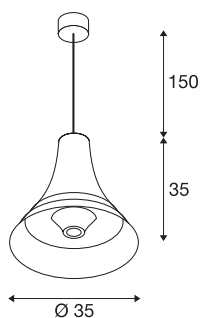

## BATO 35 PD

Luminaria de suspensión para interior, negro, E27, máx. 60W

Las luminarias de suspensión de la familia BATO están disponibles en dos tamaños y tres gamas de color. Además, se puede elegir entre fuentes de luz LED integradas y un casquillo E27. La familia incluye luminarias de pared y luminarias de techo a juego. La serie BATO se puede conectar directamente a una tensión eléctrica de 230 V.

### Datos técnicos

Art. N.º	1000434
Número de casquillos	1
Código IP	IP 20
Montaje	Superficie
Detalles de montaje	Techo
Voltaje nominal primario	220-240V ~50/60Hz
Clase de protección	I
Potencia	60 W
Color	negro
Salida de la luz	difuso
Altura	35 cm
Diámetro	35 cm
Longitud de suspensión	150 cm
Peso neto	1.405 kg
Peso bruto	2.718 kg

## Bombilla recomendada

1005265	ST64 E27 , bombilla led oro 7,5 W 2500 K CRI90 320°
1005305	A60 E27 Mirrorhead , bombilla led cromo 7,5 W 2700 K CRI90 180°
1005306	G125 E27 Mirrorhead , bombilla led cromo 7,5 W 2700 K CRI90 180°
1005309	G95 E27 , bombilla led transparente 7,5 W 2700 K CRI90 320°