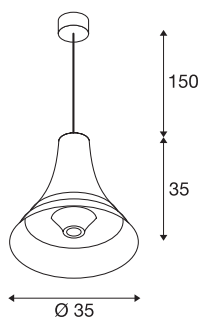

BATO 35

suspension intérieure, noir, E27, 60W max

Les suspensions de la gamme BATO sont disponibles en deux tailles et trois coloris. Il est aussi possible de choisir entre sources LED intégrées et une douille E27. La gamme est complétée par des appliques et des plafonniers assortis. BATO est livré prêt pour le raccordement direct à la tension secteur 230V.

INFORMATIONS TECHNIQUES

Réf.	1000434
Douille	E27
Nombre de douilles	1
Code IP	IP 20
Montage	En saillie
Détails de montage	Plafond
Tension nominale primaire	220-240V ~50/60Hz
Classe de protection	I
Puissance en watts	60 W
Coloris	noir
Sortie lumineuse	diffus
Hauteur	35 cm
Diamètre	35 cm
Longueur du câble de suspension	150 cm
Poids net	1.454 kg
Poids brut	2.979 kg

Source Préconisée

1005305	A60 E27 tête miroir , ampoule LED, chrome, 7,5 W, 2700 K, IRC90, 180°
1005265	ST64 E27 , ampoule LED, doré, 7,5 W, 2500 K, IRC90, 320°
1005303	A60 E27 , ampoule LED, transparent, 7,5 W, 2700 K, IRC90, 320°
1005286	QT14 G9 , ampoule LED, blanc, 3,6 W, 3000 K, IRC90, 300°