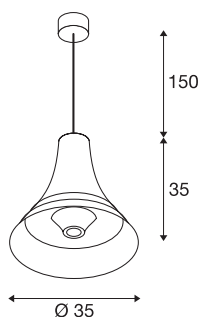

BATO 35 PD

sospensione per interni, nera, E27, max. 60W

Le sospensioni della serie BATO sono disponibili in due formati e tre colori. Inoltre è possibile scegliere tra sorgente luminosa LED incassata e attacco E27. La famiglia si completa con le lampade da parete e a plafone. BATO è fornita pronta per il collegamento diretto alla corrente da 230V.

DATI TECNICI

Articolo	1000434
Attacco	E27
Numero di attacchi	1
Codice IP	IP 20
Montaggio	Superficie
Dettagli di montaggio	Soffitto
Tensione nominale primaria	220-240V ~50/60Hz
Classe isolamento	I
Wattaggio	60 W
Colore	nero
Emissione	diffusa
Altezza	35 cm
Diametro	35 cm
Lunghezza sospensione	150 cm
Peso netto	1.454 kg
Peso lordo	2.979 kg

Lampadina consigliata

1005305	A60 E27 Mirrorhead , sorgente luminosa a LED cromo 7,5W 2700K CRI90 180°
1005265	ST64 E27 , sorgente luminosa a LED oro 7,5W 2500K CRI90 320°
1005303	A60 E27 , sorgente luminosa a LED trasparente 7,5W 2700K CRI90 320°
1005286	QT14 G9 , sorgente luminosa a LED bianco 3,6W 3000K CRI90 300°