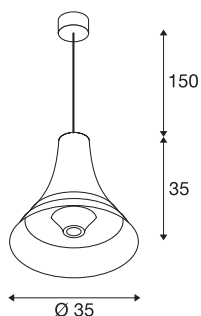

BATO 35 PD

innendørs pendelarmatur, sort, E27, maks. 60 W

Pendelarmaturene i BATO-serien fås i to størrelser og tre fargevarianter. Velg mellom integrerte LED-lyskilder eller E27-sokkel. Serien kompletteres av veggarmatur og takarmatur. BATO kan kobles direkte til 230 V nettspenning.

TEKNISKE DATA

Art.nr.	1000434
Sokkel	E27
Antall lyskilder	1
IP-kode	IP 20
Montering	Utenpåliggende montering
Montering detaljer	Tak
Primær merkespenning	220-240V ~50/60Hz
Kapslingsgrad	I
Systemeffekt	60 W
Farge	svart
Lysåpning	diffuse
Høyde	35 cm
Diameter	35 cm
pendellengde	150 cm
Nettvekt	1.454 kg
Bruttovekt	2.979 kg