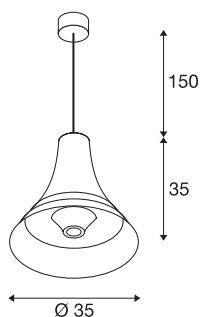

BATO 35 PD

indoor pendelarmatuur, zwart, E27, max. 60W

De hanglampen van de BATO reeks zijn in twee groottes en in drie kleurvarianten beschikbaar. Bovendien is er keuze tussen geïntegreerde LED lichtbronnen en een E27 fitting. De reeks wordt vervolledigd met bijbehorende wand- en plafondarmaturen. De BATO wordt klaar voor de rechtstreekse aansluiting op 230V netspanning geleverd.

TECHNISCHE GEGEVENS

Art.nr.	1000434
Fitting	E27
Aantal fittingen	1
IP-code	IP 20
Montage	opbouw
Montagebeschrijving	plafond
Primaire nominale spanning	220-240V ~50/60Hz
Beschermingsklasse	I
Wattage	60 W
Kleur	zwart
Lichtuitlaat	diffuus
Hoogte	35 cm
Diameter	35 cm
Pendellengte	150 cm
Nettogewicht	1.454 kg
Brutogewicht	2.979 kg