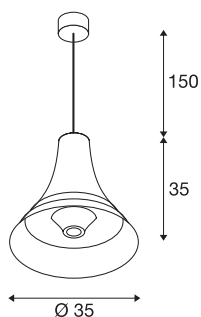

## BATO 35 PD

indoor hanglamp, zwart, E27, max. 60W

De hanglampen van de BATO-familie zijn in twee maten en drie kleuren verkrijgbaar. Bovendien kan tussen ingebouwde LED-lichtbronnen en een E27-fitting gekozen worden. Bijpassende wandlampen en plafondlampen maken de familie compleet. De BATO wordt kant-en-klaar voor directe aansluiting op 230 V netspanning geleverd.

## TECHNISCHE SPECIFICATIES

Art.nr.	1000434
Fitting	E27
Aantal fittingen	1
IP-code	IP 20
Montage	Opbouw
Montagebeschrijving	Plafond
Primaire nominale spanning	220-240V ~50/60Hz
Veiligheidsklasse	I
Wattage	60 W
Kleur	zwart
Lichtval	diffuus
Hoogte	35 cm
Diameter	35 cm
Pendellengte	150 cm
Nettogewicht	1.454 kg
Brutogewicht	2.979 kg