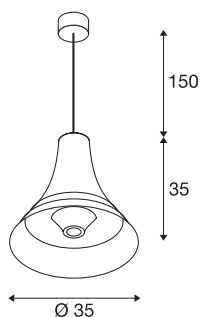

BATO 35 PD

lampa wisząca indoor, kolor czarny, E27, maks. 60W

Lampy wiszące z serii BATO są dostępne w dwóch rozmiarach i trzech wersjach kolorystycznych. Do wyboru są wbudowane źródła światła LED lub oprawa E27. Uzupełnieniem serii są odpowiednie lampy ścienne i sufitowe. Lampa BATO jest dostarczana w stanie gotowym do bezpośredniego podłączenia do napięcia sieciowego 230V.

DANE TECHNICZNE

Nr artykułu	1000434
Oprawa	E27
Liczba opraw	1
Kod IP	IP 20
Montaż	Wersja natynkowa
Szczegóły dotyczące montażu	Wersja sufitowa
Pierwotne napięcie znamionowe	220-240V ~50/60Hz
Klasy ochrony	I
Wydajność	60 W
Kolor	czarny
Emisja światła	Światło rozproszone
Wysokość	35 cm
średnica	35 cm
Długość zwisu	150 cm
Waga netto	1.454 kg
Waga brutto	2.979 kg

Zalecane źródło światła

1005305	A60 E27 Mirrorhead , źródło światła LED chro- mowe 7,5W 2700K CRI90 180°
1005265	ST64 E27 , źródło światła LED złote 7,5 W 2500 K CRI90 320°
1005303	A60 E27 , źródło światła LED transparentne 7,5 W 2700 K CRI90 320°
1005286	QT14 G9 , źródło światła LED białe 3,6 W 3000 K CRI90 300°