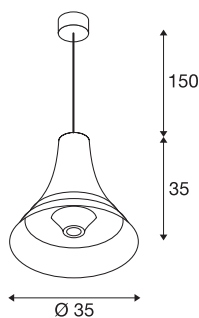

BATO 35 PD

luminária pendente Indoor, preto, E27, máx. 60W

As luminárias pendentes da família BATO estão disponíveis em dois tamanhos e três versões de cores. Além disso, pode escolher entre fontes de luz LED integradas e um casquilho E27. A família é complementada por luminárias de parede e luminárias de teto combinadas. A BATO está preparada para ligação direta a uma tensão de rede de 230 V.

DADOS TÉCNICOS

Ref. n.º	1000434
Número de tomadas	1
IP Code	IP 20
Montagem	Montagem à superfície
Pormenores da montagem	Teto
Tensão nominal primária	220-240V ~50/60Hz
Classe de proteção	I
Potência	60 W
Cor	preto
Saída de luz	difuso
Altura	35 cm
Diâmetro	35 cm
Comprimento do pêndulo	150 cm
Peso líquido	1.405 kg
Peso bruto	2.718 kg