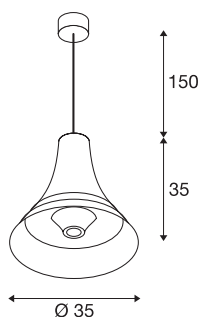

BATO 35 PD

notranja viseča svetilka, črna, E27, maks. 60W

Viseče svetilke linije BATO so na voljo v dveh velikostih in treh barvah. Dodatno lahko izbirate med vgrajeno LED sijalko in podnožjem E27. Linijo dopolnjujejo pripadajoče stenske in stropne svetilke. Svetilka BATO je primerna za priključitev na omrežje z napetostjo 230 V.

TEHNIČNI PODATKI

Št. art.	1000434
Okov	E27
Število okovov	1
IP koda	IP 20
Montaža	Nadgradnja
Podrobnosti montaže	Strop
Primarna nazivna napetost	220-240V ~50/60Hz
Zaščitni razred	I
El. moč	60 W
Barva	črna
Svetenje	razpršeno
Višina	35 cm
Premer	35 cm
Dolžina nihala	150 cm
Neto teža	1.454 kg
Bruto teža	2.979 kg

Priporočilo za žarnico

1005305	A60 E27 Mirrorhead , LED-svetilo, krom 7,5 W 2700 K CRI90 180°
1005265	ST64 E27 , LED-svetilo, zlata, 7,5 W 2500 K CRI-90 320°
1005303	A60 E27 , LED-svetilo, transparentno 7,5 W 2700 K CRI90 320°
1005286	QT14 G9 , LED-svetilo, belo 3,6 W 3000 K CRI90 300°