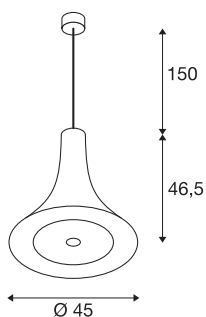

## BATO 45 závěsné svítidlo

LED, 2700K, černé

Závěsné svítidlo řady BATO je dostupné ve dvou velikostech a třech variantách osvětlení. Doplnkově lze volit mezi zabudovanou LED žárovkou a patičí E27. Řadu doplňují i odpovídající nástěnná a stropní svítidla. Svítidlo BATO se dodává připravené pro přímé připojení k síťovému napětí 230 V.

## TECHNICKÁ DATA

Č. výrobku	1000435
Kód IP	IP 20
Montáž	Nástavba
Podrobnosti montáže	Strop
Stmívatelné	Áno
Technologie stmívání	Stmívač pro kapacitní zatížení
Primární jmenovité napětí	220-240V ~50/60Hz
Sekundární proud / napětí	700 mA
Třída ochrany	I
Příkon	30 W
Jmenovitý pohotovostní výkon	0.5 W
Stroboskopický efekt (SVM)	0.05
Lumen	1450 lm
Teplota barvy světla	2700 Kelvin
Úhel záření	100 °
Barva	černá
CRI	80
Data LXXBXX	L70B50
Životnost	30000 h
Svítilivost	rotačně symetrický
Výstup světla	přímé
Výška	46.3 cm

## Světelného Zdroje

916448	
--------	---

Průměr	45 cm
Délka závěsu	150 cm
Hmotnost netto	2.7 kg
Celková hmotnost	2.889 kg