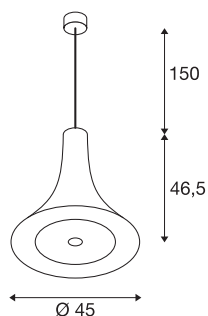

BATO 45

LED Indoor Pendelleuchte, schwarz, LED, 2700K

Die Pendelleuchten der BATO Familie sind in zwei Größen sowie drei Farbvarianten verfügbar. Zusätzlich kann zwischen verbauten LED Lichtquellen und einem E27 Sockel gewählt werden. Vervollständigt wird die Familie durch zugehörige Wandleuchten und Deckenleuchten. Die BATO wird fertig für den direkten Anschluss an 230V Netzspannung geliefert.

TECHNISCHE DATEN

Art. Nr.	1000435
IP Code	IP 20
Montage	Aufbau
Montagedetails	Decke
Dimmbar	Ja
Technologie der Dimmung	Phasenabschnitt
Primäre Nennspannung	220-240V ~50/60Hz
Sekundär Strom / Spannung	700 mA
Schutzklasse	I
Wattage	30 W
Bemessungs-Bereitschaftsleistung	0.5 W
Stroboskop-Effekt (SVM)	0.05
Lumen	1450 lm
Lichtfarbtemperatur	2700 Kelvin
Abstrahlwinkel	100 °
Farbe	schwarz
CRI	80
LXXBXX Daten	L70B50
Lebensdauer	30000 h
Lichtstärkeverteilung	rotationssymmetrisch
Lichtaustritt	direkt
Höhe	46.3 cm

Lichtquelle

916448	
--------	---

Durchmesser	45 cm
Pendellänge	150 cm
Nettogewicht	2.7 kg
Bruttogewicht	2.889 kg