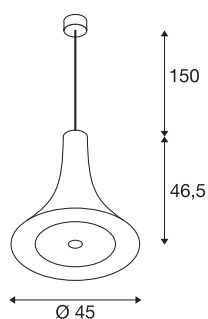

BATO 45 PD

suspension LED indoor, noire, LED, 2700 K

Les suspensions de la famille BATO sont disponibles en deux tailles et en trois variantes de couleurs. On peut en plus choisir entre des ampoules LED incorporées ou un culot E27. La famille est complétée par des appliques et des plafonniers. Le luminaire BATO peut directement être branché au réseau 230 V.

INFORMATIONS TECHNIQUES

N° art.	1000435
Code IP	IP 20
Montage	Apparent
Infos de montage	Plafond
Dimmable	Oui
Technologie du dimmage	Variateur en phase descendante
Tension nominale primaire	220-240V ~50/60Hz
Courant / tension secondaire	700 mA
Indice de protection	I
Wattage	30 W
Puissance de veille assignée	0.5 W
Effet stroboscopique (SVM)	0.05
Lumen	1450 lm
Température de couleur	2700 Kelvin
Angle faisceau	100 °
Coloris	noir
CRI	80
Caractéristiques LXXBXX	L70B50
Durée de vie	30000 h
Répartition de l'intensité lumineuse	rotosymétrique
Faisceau lumineux	direct
Hauteur	46.3 cm

Source Lumineuse

916448	
--------	---

Diamètre	45 cm
Long. du câble de suspension	150 cm
Poids net	2.7 kg
Poids brut	2.889 kg