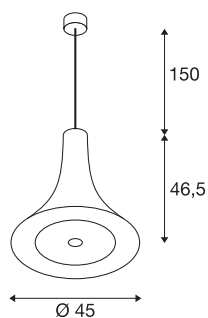

## BATO 45

suspension intérieure, noir, LED, 30W, 2700K, variable Triac

Les suspensions de la gamme BATO sont disponibles en deux tailles et trois coloris. Il est aussi possible de choisir entre sources LED intégrées et une douille E27. La gamme est complétée par des appliques et des plafonniers assortis. BATO est livré prêt pour le raccordement direct à la tension secteur 230V.

## INFORMATIONS TECHNIQUES

Réf.	1000435
Code IP	IP 20
Montage	En saillie
Détails de montage	Plafond
Variable	Oui
Technologie de variation de l'éclairage	Variateur en fin de phase
Tension nominale primaire	220-240V ~50/60Hz
Courant / tension secondaire	700 mA
Classe de protection	I
Puissance en watts	30 W
Puissance de veille assignée	0.5 W
Effet stroboscopique (SVM)	0.05
Lumen	1450 lm
Température de couleur	2700 Kelvin
Angle de rayonnement	100 °
Coloris	noir
IRC	80
Données LXXBXX	L70B50
Durée de vie	30000 h
Répartition de l'intensité lumineuse	rotosymétrique
Sortie lumineuse	direct
Hauteur	46.3 cm

## Source Lumineuse

916448	
--------	---

<b>Diamètre</b>	45 cm
<b>Longueur du câble de suspension</b>	150 cm
<b>Poids net</b>	2.7 kg
<b>Poids brut</b>	2.889 kg