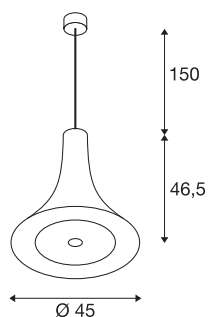

## BATO 45 PD

sospensione LED per interni, nera, LED, 2700K

Le sospensioni della serie BATO sono disponibili in due formati e tre colori. Inoltre è possibile scegliere tra sorgente luminosa LED incassata e attacco E27. La famiglia si completa con le lampade da parete e a plafone. BATO è fornita pronta per il collegamento diretto alla corrente da 230V.

## DATI TECNICI

Articolo	1000435
Codice IP	IP 20
Montaggio	Superficie
Dettagli di montaggio	Soffitto
Dimmerabile	Sì
Tecnologia del dimmering	Taglio di fase discendente
Tensione nominale primaria	220-240V ~50/60Hz
Corrente / tensione secondaria	700 mA
Classe isolamento	I
Wattaggio	30 W
Potenza nominale in standby	0.5 W
Effetto stroboscopico (SVM)	0.05
Lumen	1450 lm
Temperatura colore	2700 Kelvin
Angolo di emissione	100 °
Colore	nero
CRI	80
Dati LXXBXX	L70B50
Durata	30000 h
Distribuzione dell'intensità luminosa	rotazione simmetrica
Emissione	diretto
Altezza	46.3 cm

## Sorgente Luminosa

916448

<b>Diametro</b>	45 cm
<b>Lunghezza sospensione</b>	150 cm
<b>Peso netto</b>	2.7 kg
<b>Peso lordo</b>	2.889 kg