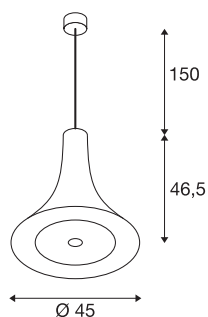

BATO 45 PD

sospensione LED per interni, nera, LED, 2700K

Le sospensioni della serie BATO sono disponibili in due formati e tre colori. Inoltre è possibile scegliere tra sorgente luminosa LED incassata e attacco E27. La famiglia si completa con le lampade da parete e a plafone. BATO è fornita pronta per il collegamento diretto alla corrente da 230V.

DATI TECNICI

Articolo	1000435
Codice IP	IP 20
Montaggio	Superficie
Dettagli di montaggio	Soffitto
Dimmerabile	Si
Tecnologia del dimmering	Taglio di fase discendente
Tensione nominale primaria	220-240V ~50/60Hz
Corrente / tensione secondaria	700 mA
Classe isolamento	I
Wattaggio	30 W
Potenza nominale in standby	0.5 W
Effetto stroboscopico (SVM)	0.05
Lumen	1450 lm
Temperatura colore	2700 Kelvin
Angolo di emissione	100 °
Colore	nero
CRI	80
Dati LXXBXX	L70B50
Durata	30000 h
Distribuzione dell'intensità luminosa	rotazione simmetrica
Emissione	diretto
Altezza	46.3 cm

Sorgente Luminosa

916448	
--------	---

Diametro	45 cm
Lunghezza sospensione	150 cm
Peso netto	2.7 kg
Peso lordo	2.889 kg