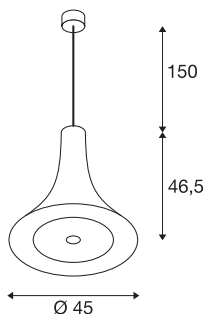

BATO 45 PD

LED innendørs pendelarmatur, sort, LED, 2700K

Pendelarmaturene i BATO-serien fås i to størrelser og tre fargevarianter. Velg mellom integrerte LED-lyskilder eller E27-sokkel. Serien kompletteres av veggarmatur og takarmatur. BATO kan kobles direkte til 230 V nettspenning.

TEKNISKE DATA

Art.nr.	1000435
IP-kode	IP 20
Montering	Utenpåliggende montering
Montering detaljer	Tak
Kan dimmes	Ja
Dimmeteknologi	Faseavsnitt
Primær merkespenning	220-240V ~50/60Hz
Sekundær strøm / spenning	700 mA
Kapslingsgrad	I
Systemeffekt	30 W
Nominell standby-effekt	0.5 W
Strobeeffekt (SVM)	0.05
Lysytelse	1450 lm
Lysfargetemperatur	2700 Kelvin
Spredningsvinkel	100 °
Farge	svart
CRI	80
LXXBXX-data	L70B50
Levetid	30000 h
Lysstyrkefordeling	rotasjonssymmetrisk
Lysåpning	direkte
Høyde	46.3 cm

Lyskilde

916448	
--------	---

Diameter	45 cm
pendellengde	150 cm
Nettovekt	2.7 kg
Bruttovekt	2.889 kg