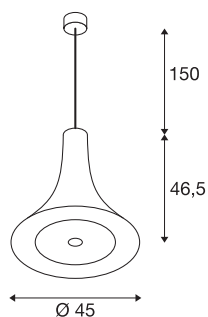

## BATO 45 PD

led indoor hanglamp, zwart, led, 2700K

De hanglampen van de BATO-familie zijn in twee maten en drie kleuren verkrijgbaar. Bovendien kan tussen ingebouwde LED-lichtbronnen en een E27-fitting gekozen worden. Bijpassende wandlampen en plafondlampen maken de familie compleet. De BATO wordt kant-en-klaar voor directe aansluiting op 230 V netspanning geleverd.

## TECHNISCHE SPECIFICATIES

Art.nr.	1000435
IP-code	IP 20
Montage	Opbouw
Montagebeschrijving	Plafond
Dimbaar	Ja
Dimtechniek	Fase-afsnijding
Primaire nominale spanning	220-240V ~50/60Hz
Secundaire stroom / spanning	700 mA
Veiligheidsklasse	I
Wattage	30 W
Nominaal stand-byvermogen	0.5 W
Stroboscopisch effect (SVM)	0.05
Lumen	1450 lm
Lichtkleurtemperatuur	2700 Kelvin
Stralingshoek	100 °
Kleur	zwart
CRI	80
LXXBXX gegevens	L70B50
Levensduur	30000 h
Lichtsterkteverdeling	rotatiesymmetrisch
Lichtval	direct
Hoogte	46.3 cm

## Lichtbron

916448	
--------	---

<b>Diameter</b>	45 cm
<b>Pendellengte</b>	150 cm
<b>Nettogewicht</b>	2.7 kg
<b>Brutogewicht</b>	2.889 kg